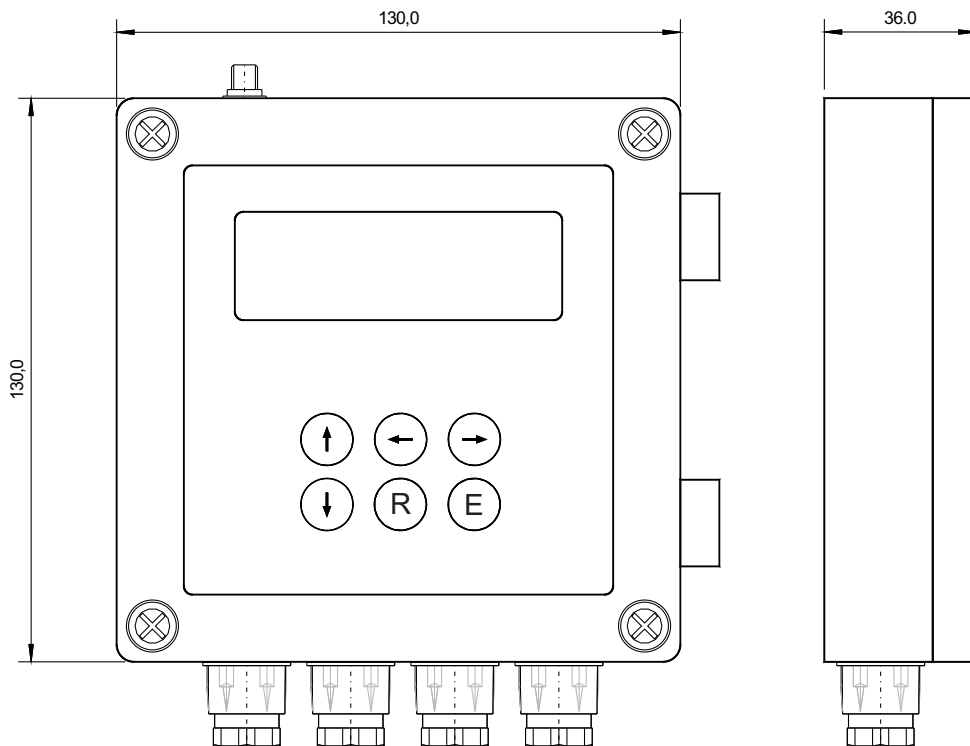

Bestellnummer

FHS-C3 131 174

Technische Daten

Betriebsspannung UB: 230V +/-10%

Leistungsaufnahme IB: 2,5 W

Temperaturbereich: 0...40°C

Ausgänge: 2 Relais-Kontakte 230V / 3A
potentialfrei. NO

Anschlüsse: Schraubklemmen 1,5mm²