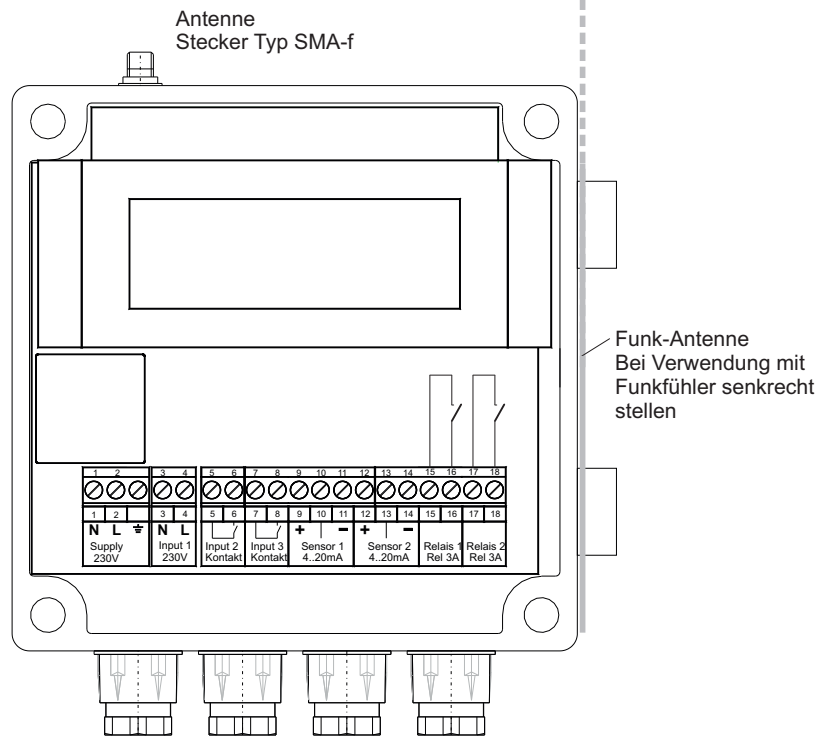

TeleButler[®]

digital heizen

FHS -C3

Heizungsfernsteuerung

- ✓ 2 Analog-/Digital-Eingänge
- ✓ 2 Relais-Ausgänge
- ✓ Temperatur-Alarm
- ✓ Überwachung Heizölstand
- ✓ Frostschutz
- ✓ Stromausfallmeldung
- ✓ AutoTimer (Nachtabsenkung)
- ✓ Erweiterbar bis 16 Zonen
- ✓ WebApp
- ✓ 4G

Bestellnummer

FHS-C3 131 174

Technische Daten

Betriebsspannung UB: 230V +/-10%

Leistungsaufnahme IB: 2,5 W

Temperaturbereich: 0...40°C

Ausgänge: 2 Relais-Kontakte 230V / 3A
potentialfrei. NO

Anschlüsse: Schraubklemmen 1,5mm²